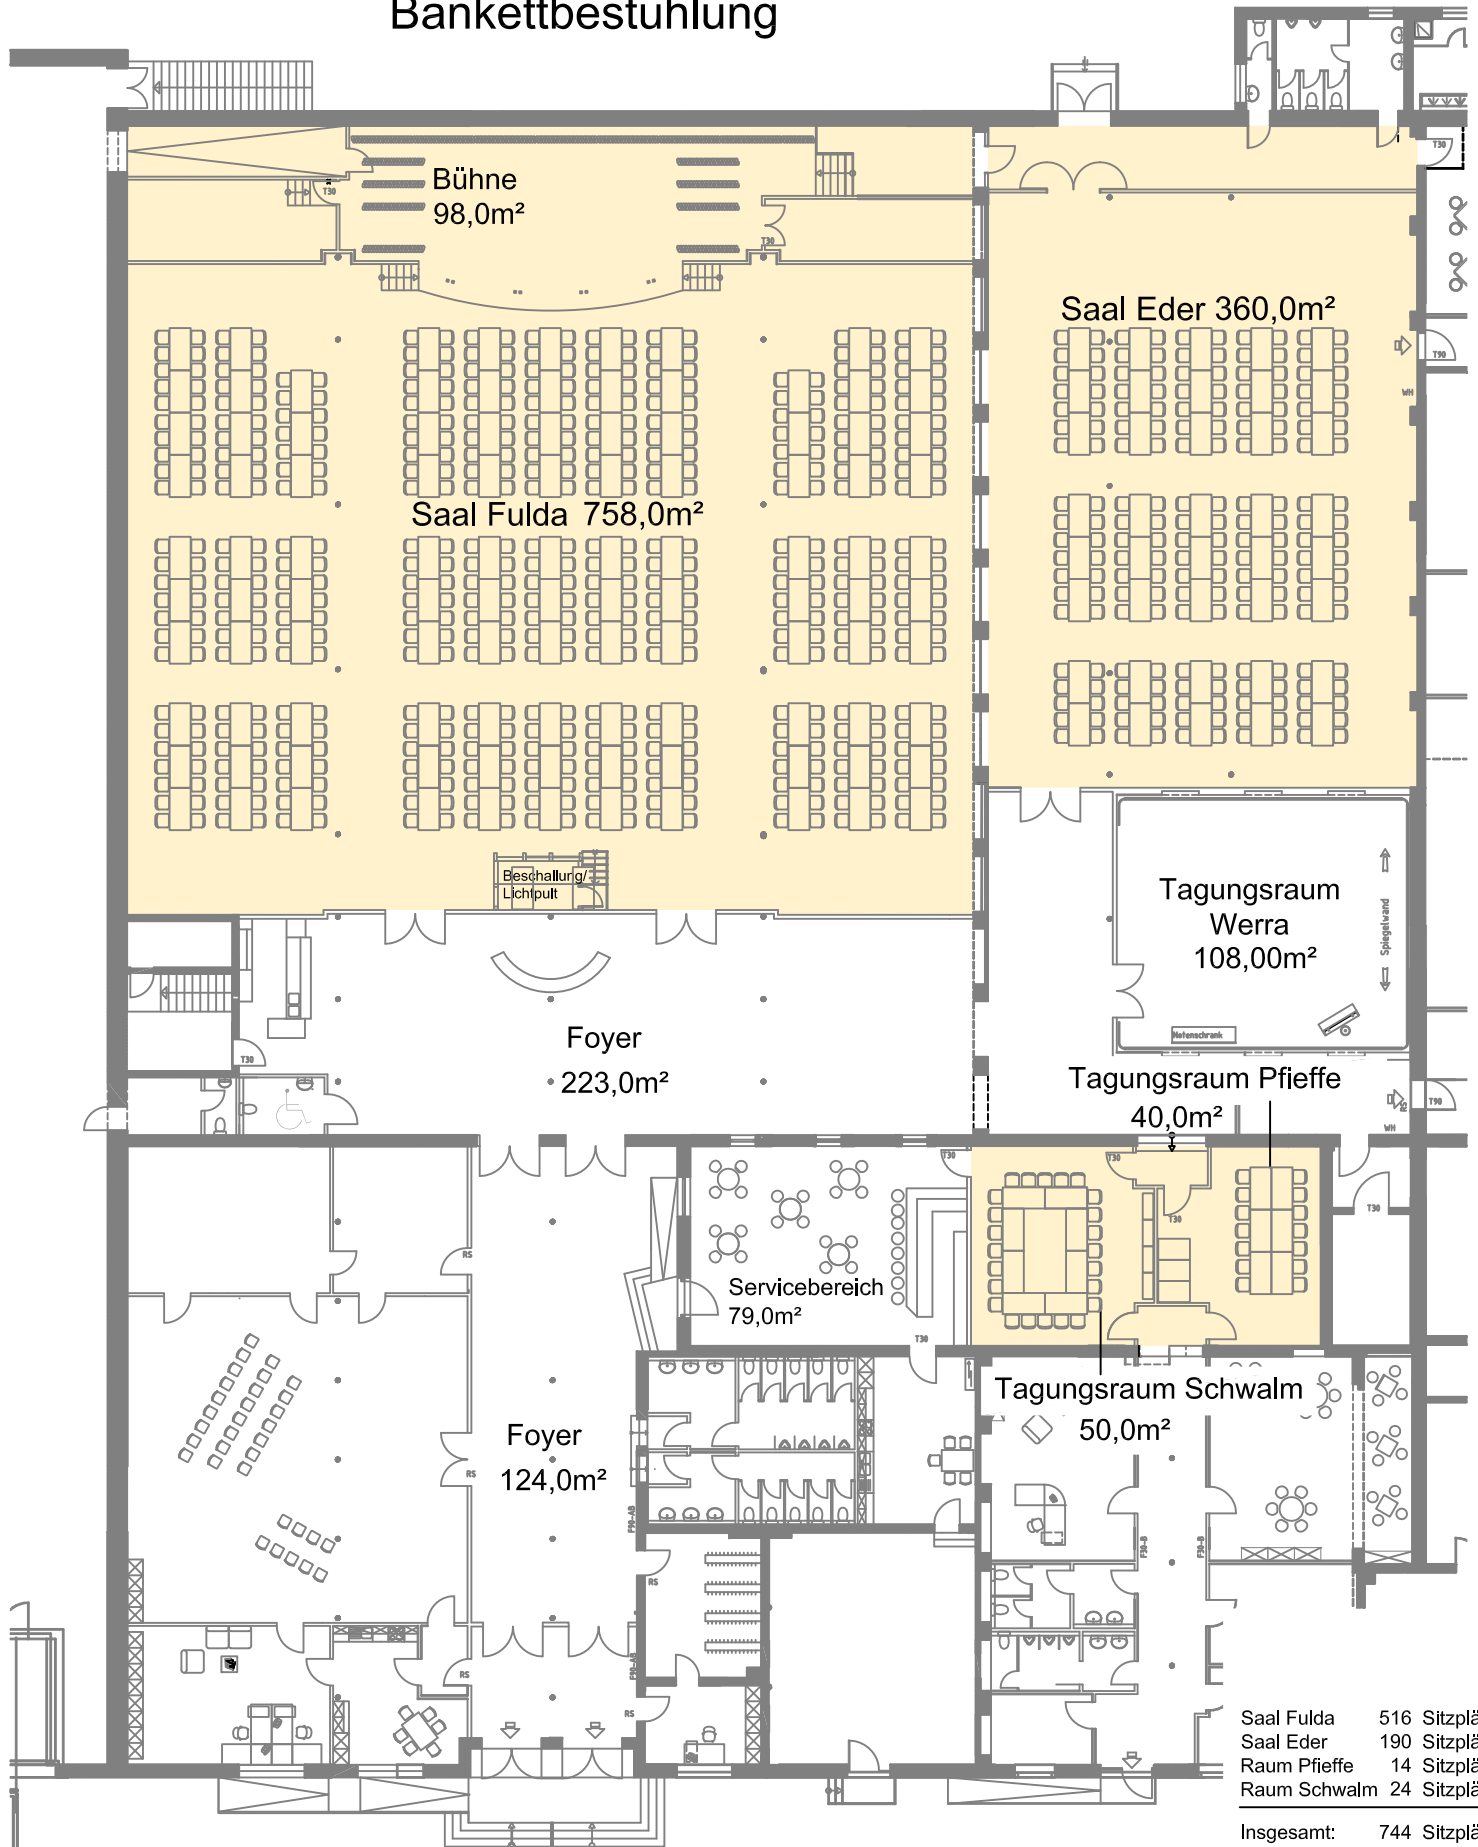

Bankettbestuhlung

Saal Fulda	516 Sitzplätze
Saal Eder	190 Sitzplätze
Raum Pfeiffe	14 Sitzplätze
Raum Schwalm	24 Sitzplätze
Insgesamt:	744 Sitzplätze